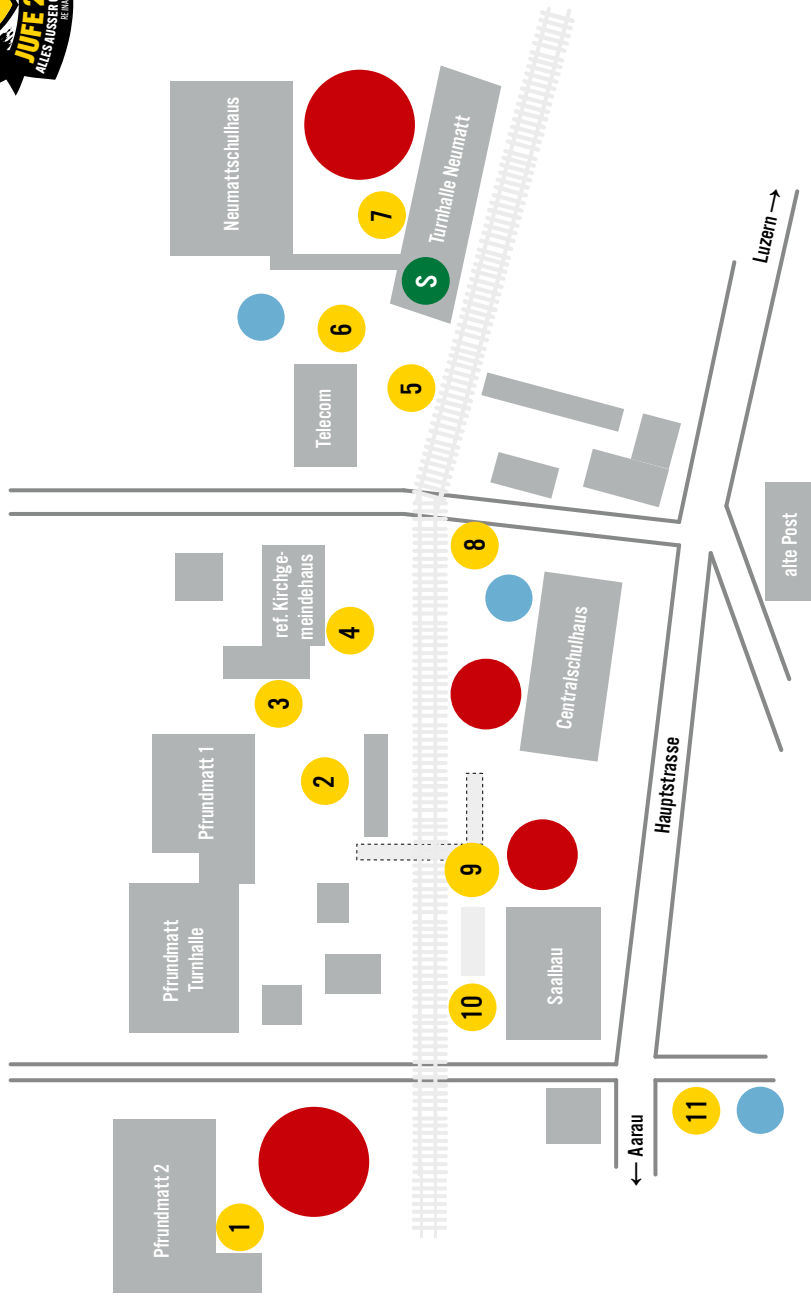

6 Lok-Beiz & Lok-Bar

UHC Lok Reinach

American Hot Dog

Bratwurst, Salat, Pommes frites, Hot Dog

Festwirtschaft: Mineral (Henniez, Cola, Cola Zero, Rivella rot und blau, etc.), Wein (rot, weiss), Bier und Kaffee

Lok-Bar: Drinks, Shots, Bier

7 Centro Español

Centro Español Menziken

Churros

Bar: Cocktails, Wein

8 Buddy's Place

BarBecue Buddys

Samstagabend Bravo Hits Party

11 Metzgergassbeiz

Läufergruppe Homberg

Kochclub Röschtischüfeler

Bikeclub aargauSüd

Kalbs- und Schweinsschnitzel paniert

Wurst-Käse-Salat, Pommes frites, Salat

Waldfest, Kuchen

Rot- und Weisswein, Bier Offenausschank, Mineral, Süssgetränke

Kaffee, Kafi Zwetschge, Metzgergasskafi

Bar: Diverse tolle Drinks - lasst euch überraschen! Cüpli, Wein, Bier

Öffnungszeiten
Festwirtschaften
Seite 5

SITUATIONSPLAN

- Festwirtschafften
- Chilbi
- Toilettenwagen
- Sanität